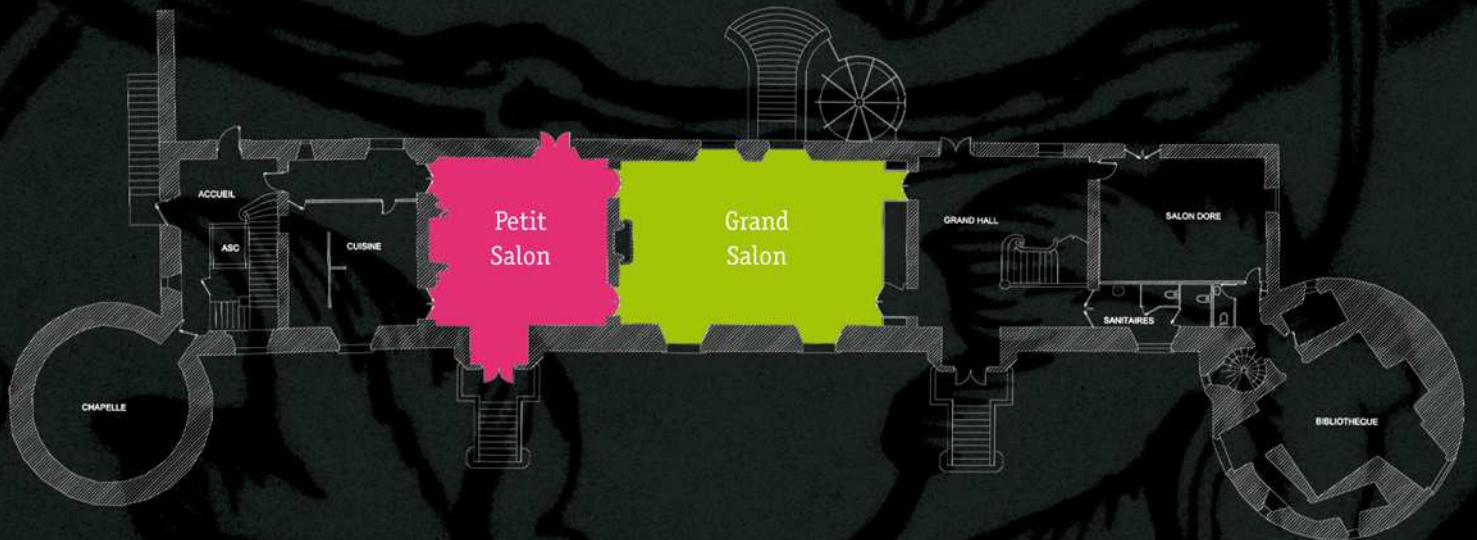

Salles et Salons

Rez-de-Chaussée